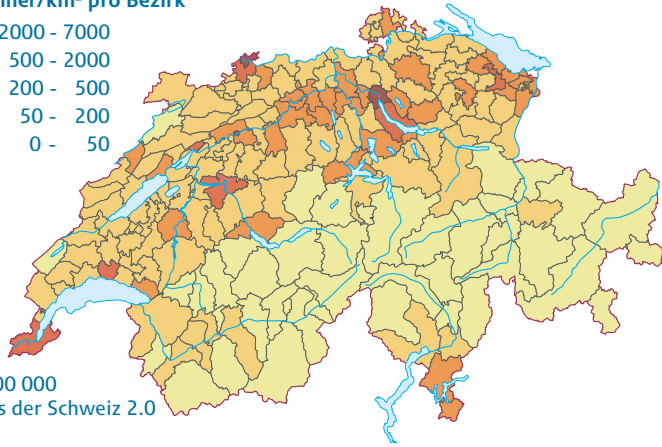

Bevölkerungsdichte 1950

Einwohner/km² pro Bezirk

Bevölkerungsdichte 1960

Einwohner/km² pro Bezirk

Bevölkerungsdichte 1970

Einwohner/km² pro Bezirk

Bevölkerungsdichte 1980

Einwohner/km² pro Bezirk

Bevölkerungsdichte 1990

Einwohner/km² pro Bezirk

Bevölkerungsdichte 2000

Einwohner/km² pro Bezirk