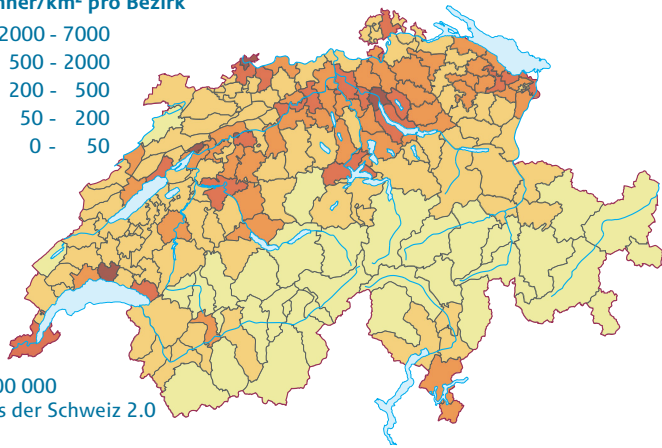

Bevölkerungsdichte 1950

Einwohner/km² pro Bezirk

Bevölkerungsdichte 1960

Einwohner/km² pro Bezirk

Bevölkerungsdichte 1970

Einwohner/km² pro Bezirk

Bevölkerungsdichte 1980

Einwohner/km² pro Bezirk

Bevölkerungsdichte 1990

Einwohner/km² pro Bezirk

Bevölkerungsdichte 2000

Einwohner/km² pro Bezirk