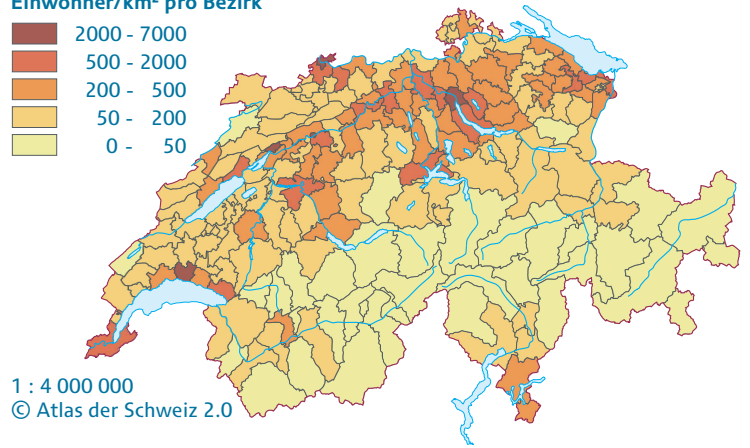

Bevölkerungsdichte 1950

Einwohner/km² pro Bezirk

Bevölkerungsdichte 1960

Einwohner/km² pro Bezirk

Bevölkerungsdichte 1970

Einwohner/km² pro Bezirk

Bevölkerungsdichte 1980

Einwohner/km² pro Bezirk

Bevölkerungsdichte 1990

Einwohner/km² pro Bezirk

Bevölkerungsdichte 2000

Einwohner/km² pro Bezirk