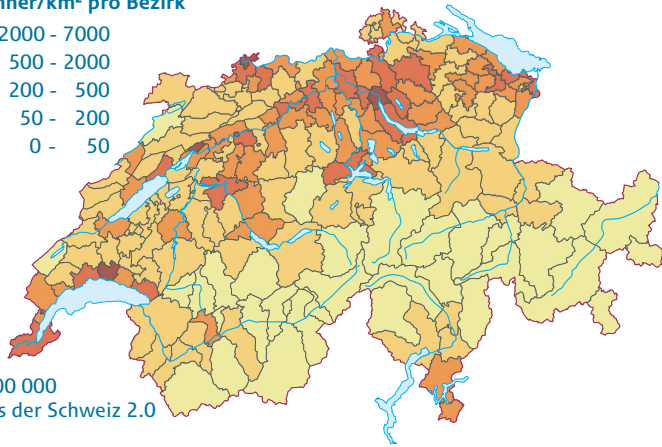

Bevölkerungsdichte 1950

Einwohner/km² pro Bezirk

Bevölkerungsdichte 1960

Einwohner/km² pro Bezirk

Bevölkerungsdichte 1970

Einwohner/km² pro Bezirk

Bevölkerungsdichte 1980

Einwohner/km² pro Bezirk

Bevölkerungsdichte 1990

Einwohner/km² pro Bezirk

Bevölkerungsdichte 2000

Einwohner/km² pro Bezirk