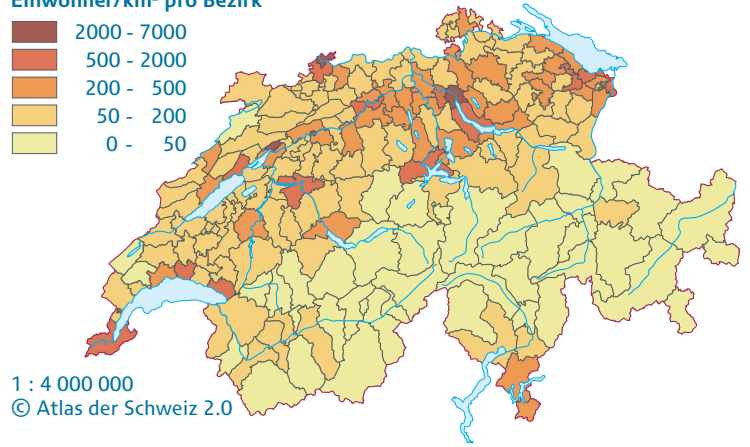

Bevölkerungsdichte 1950

Einwohner/km² pro Bezirk

Bevölkerungsdichte 1960

Einwohner/km² pro Bezirk

Bevölkerungsdichte 1970

Einwohner/km² pro Bezirk

Bevölkerungsdichte 1980

Einwohner/km² pro Bezirk

Bevölkerungsdichte 1990

Einwohner/km² pro Bezirk

Bevölkerungsdichte 2000

Einwohner/km² pro Bezirk